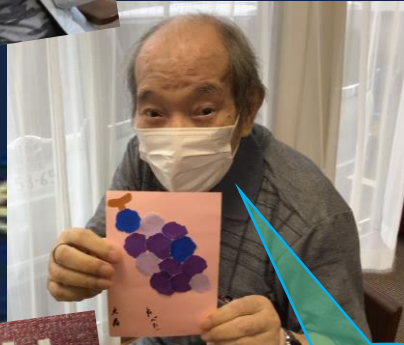

大人の社交場

Feel & Love 入江

Vol.15
2022

もう10月ということで、空の高さや、吹き抜ける風の涼しさに秋の訪れをよくなりましたね。
皆様、食欲の秋を心ゆくまでお楽しみください！！

ありがとう！
嬉しいわ！

ピース！

敬老の日

デイの敬老会では、職員手作りの箸置きと写真付きのカードをプレゼントしました。
ショートステイでは、敬老の日のおやつに宝達志水町の蕎麦屋、上杉の羊羹を皆さん
で美味しく頂きました！皆さんの笑顔に包まれとても素敵な時間を過ごせました！

可愛いでしょ！

上手くて
きたよ！

↑メープルハウスさんのまるごといちじくロール!
その名のおり旬のいちじくが贅沢に丸ごと三つ入ったロールケーキです。皆様から好評の声を頂きました。是非自分用にも買いたい一品です。

いつも“Feel & Love入江”を拝読頂きありがとうございます。
9月19日は敬老の日でしたね。想愛入江では皆様に記念として、色紙といちじくロールケーキをプレゼントさせて頂きました。感染対策の為、集団レクリエーションは控えさせて頂きましたが、色紙を手に職員と記念撮影をしたり、みんなでケーキを食べ、とても喜んで頂いた様子でした。

DS：いもほりゲーム 11/21～26
誕生会 11/28(月)
アニマルセラピー 11/17(木) 11/22(火)
会食会 11/23(水)
キッチンカー (日程調整中)

お月見といえば月の模様が、うさぎが餅つきをしている光景に見えるといえますよね。
国によって見え方が違うらしく、欧米では女性の横顔、ベトナムでは木の下で休む男性、中国の一部では大きなハサミのカニだと捉えているそうです。全く違う見え方をしていますが、お月見をするという文化は世界共通なのですね。